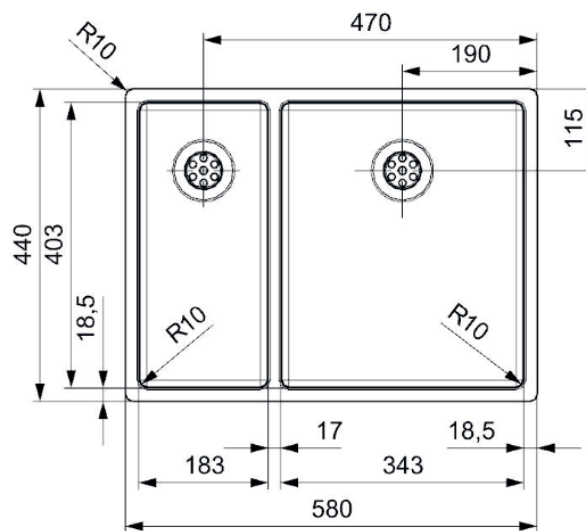

# New York 18x40+34x40 vask

## Udskæringsmål

Varenr.: R27844  
VVS-nr.: 681544109

Godstykkelser: 1,0 mm  
Min. skabsbredde: 600 mm

Fikseringsclips til nedfældning medfølger

# LAVABO®

UDSKÆRINGSMÅL Nedfældning  
AUSSPARURNG Einbau  
CUTOUT Normal installation

UDSKÆRINGSMÅL Planlimning  
AUSSPARURNG Flächenbündig  
CUTOUT Flush mount